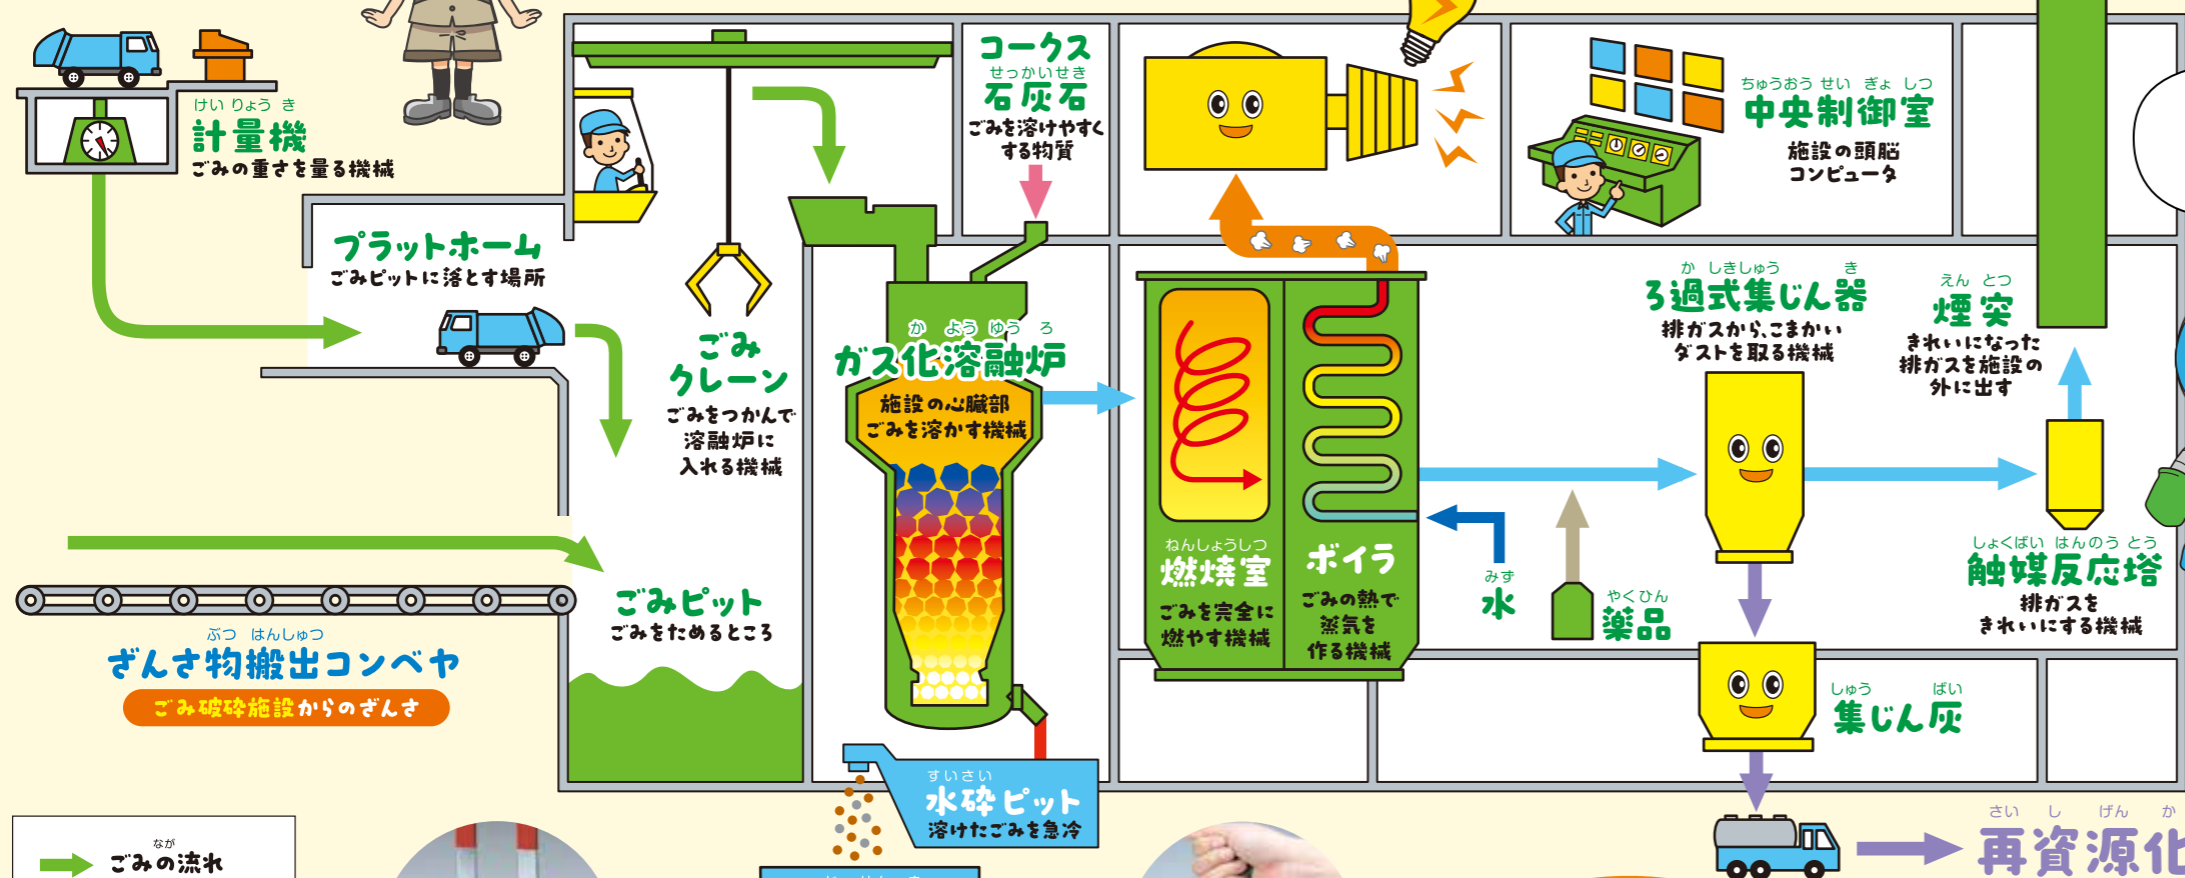

# ごみ熔融施設

も 燃やす ごみ

かんきょう 環境にやさしい  
しゅりょう 処理方法  
ただわ。

じょうき 蒸気タービン・発電機  
はつでんき 熱を利用し電気を作る機械

ねつりよう 熱利用

ごみ発電

じょうき 蒸気タービン・発電機で  
作った電気は、施設内で  
つかうとともに電力会社に  
売っています。

おんすい 温水プールへの熱供給

ごみ処理により発生した熱で、  
温水プール、第一老人福祉センターの  
水を温めています。

- ごみの流水
- 排ガスの流水
- 灰の流水
- 蒸気の流水
- 薬品などの流水

メタル  
溶けたごみのうち、  
磁石にくっつく  
金属です。

スラグ  
溶けたごみのうち、  
磁石にくっつかない  
砂状のものです。

スラグ  
溶けたごみのうち、  
磁石にくっつかない  
砂状のものです。

さいしげんか 再資源化